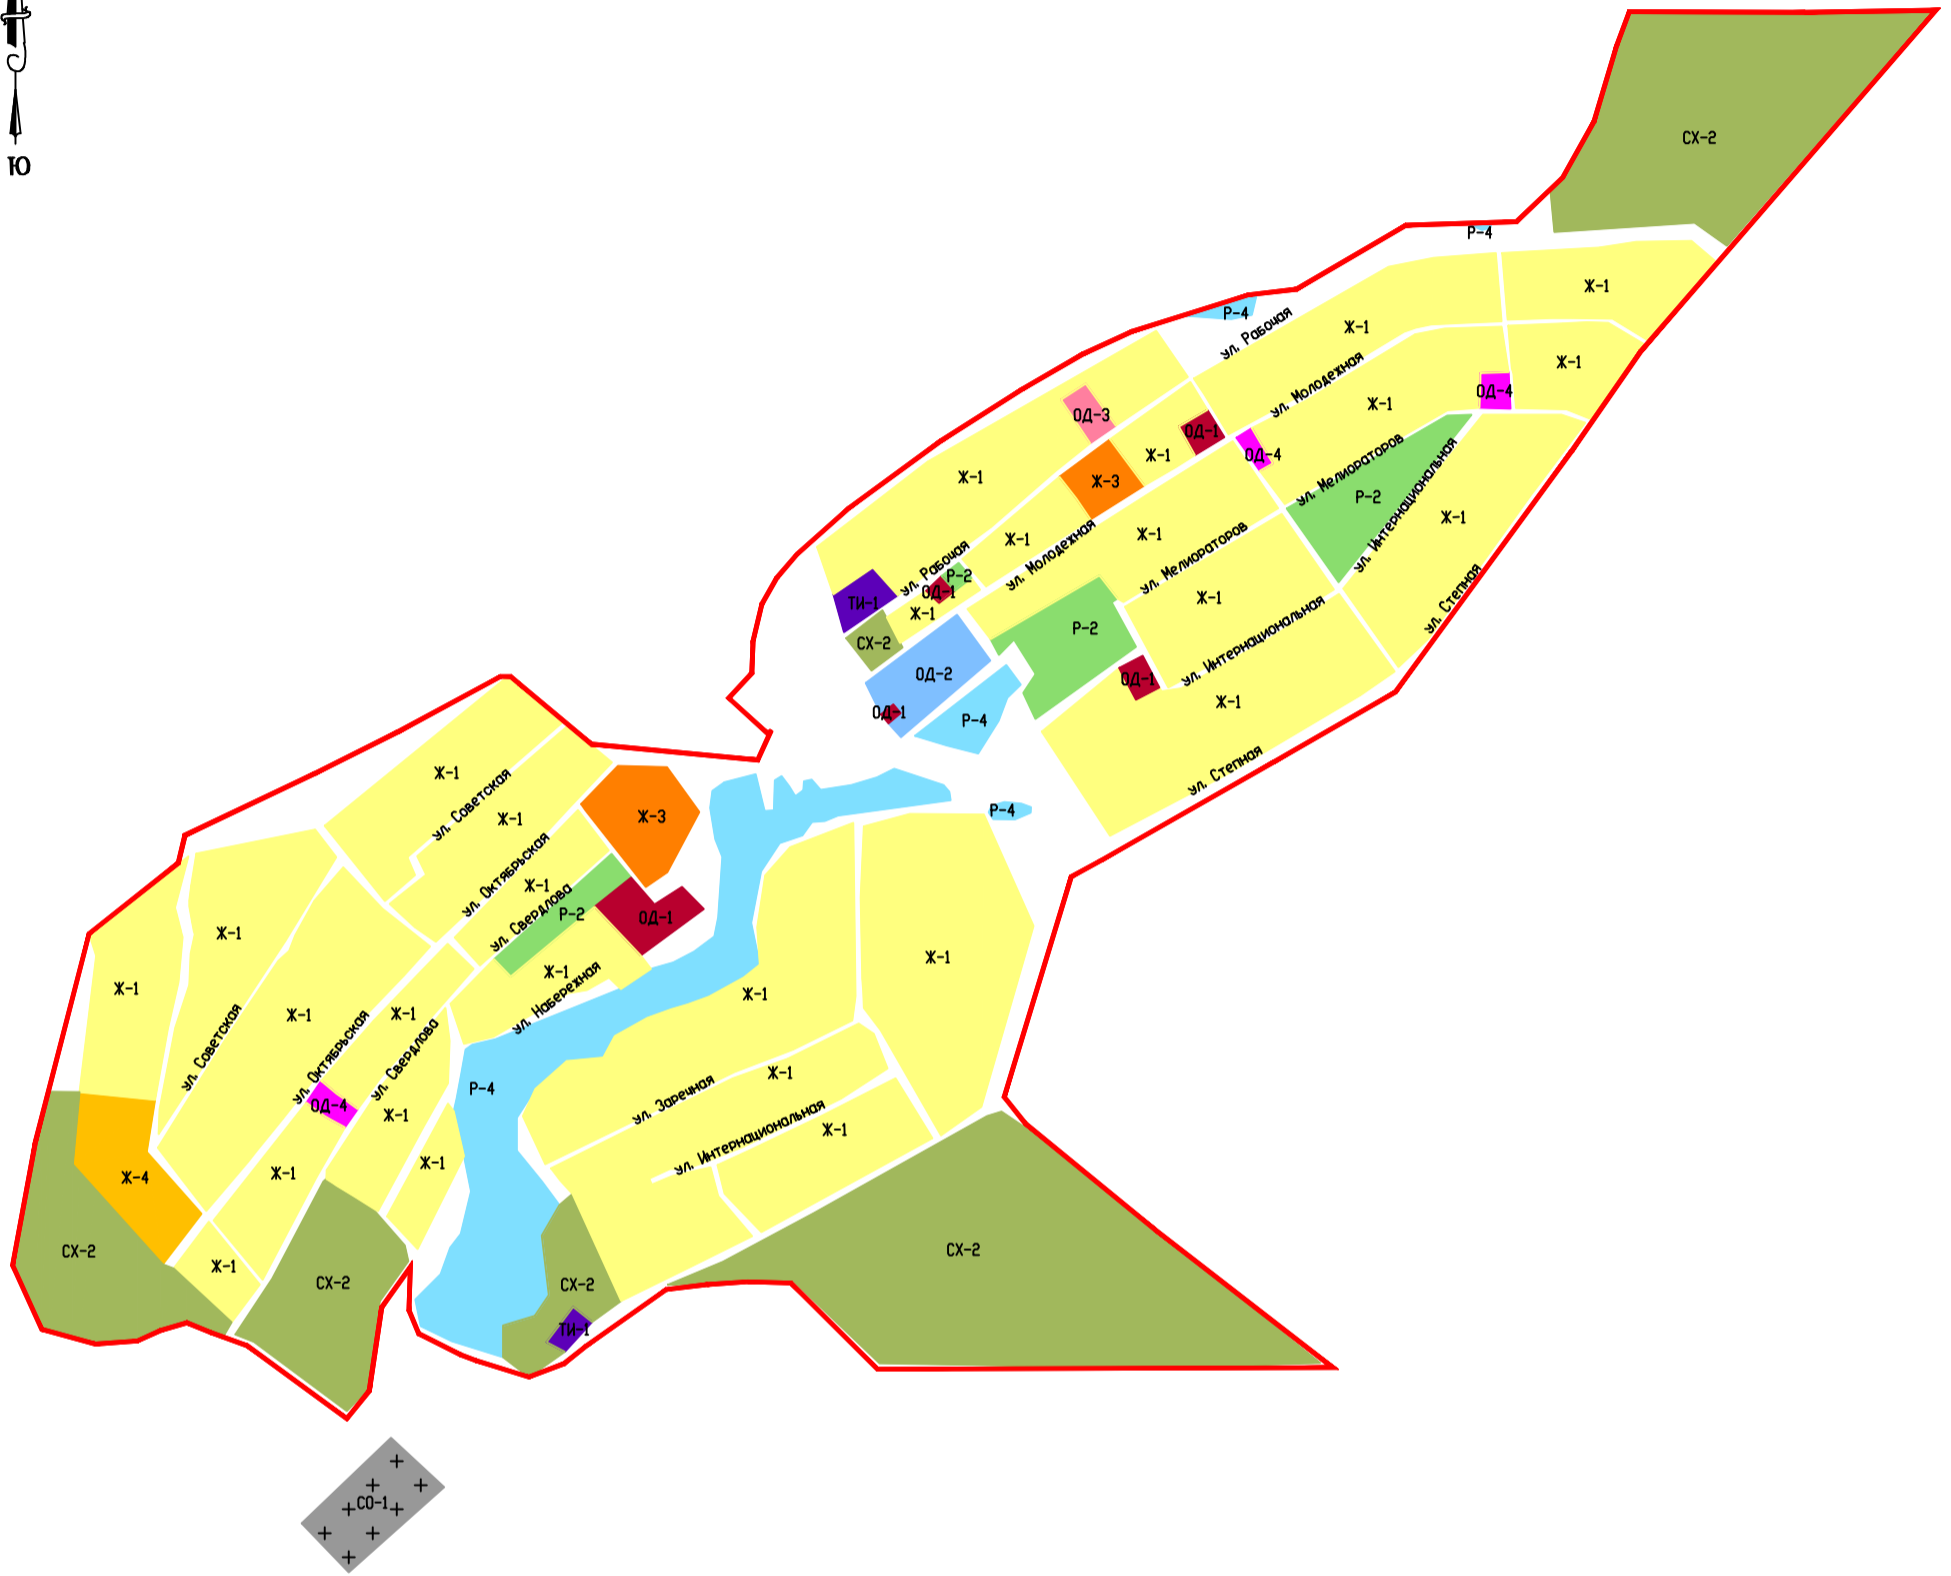

Правила землепользования и застройки Липовского муниципального образования Марковского муниципального района Саратовской области

Карта градостроительного зонирования с. Липовка Липовского муниципального образования
Марковского муниципального района Саратовской области

Условные обозначения и описания территориальных зон

Границы

Граница населенного пункта с. Липовка Липовского муниципального образования Марковского муниципального района

Жилые зоны

- Ж-1 Зона застройки индивидуальными жилыми домами
- Ж-2 Зона застройки малоэтажными жилыми домами блокированной застройки и многоквартирными домами
- Ж-3 Зона застройки объектами дошкольного, начального общего и среднего общего образования
- Ж-4 Зона перспективного развития индивидуальной и малоэтажной жилой застройки

Общественно-деловые зоны

- ОД-1 Зона административно-делового и коммерческого назначения
- ОД-2 Зона спортивного назначения
- ОД-3 Зона размещения объектов здравоохранения и соцзащиты
- ОД-4 Зона размещения объектов религиозного назначения

Зоны сельскохозяйственного назначения

СХН-1 Зона сельскохозяйственного назначения

Природно-рекреационные зоны

- П-1 Зона парков, скверов, бульваров
- П-2 Зона зеленых насаждений общего пользования
- П-4 Зона акватории