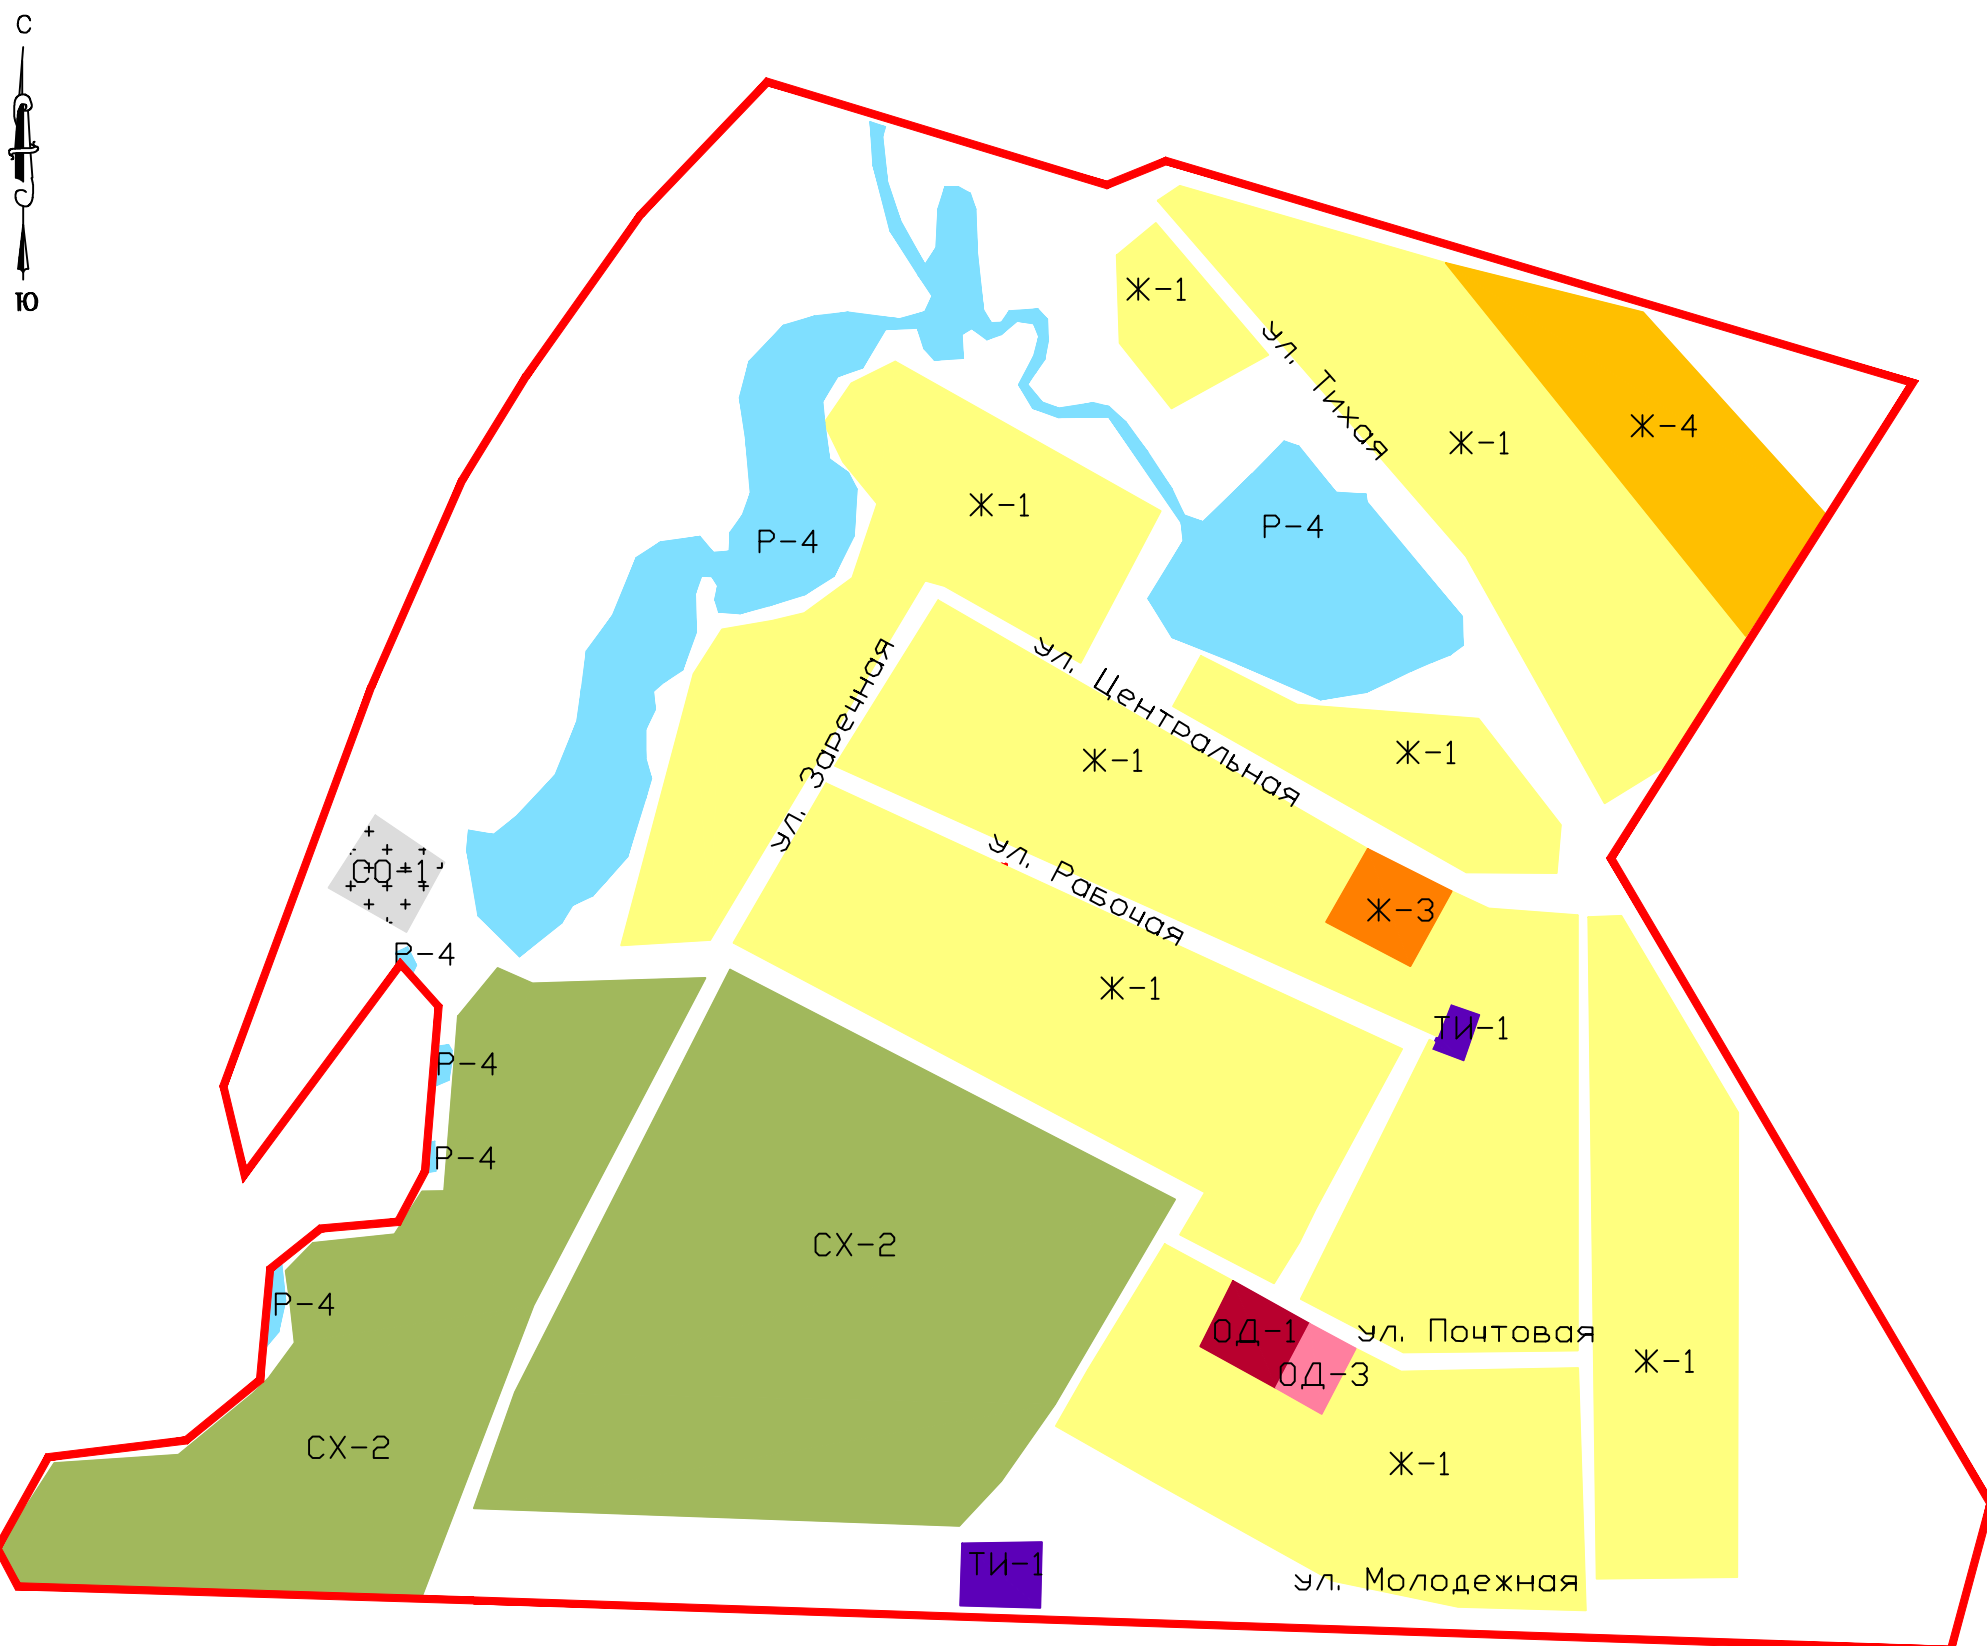

Правила землепользования и застройки Липовского муниципального образования Марковского муниципального района Саратовской области

Карта градостроительного зонирования село Заря Липовского муниципального образования Марковского муниципального района Саратовской области

Условные обозначения и описания территориальных зон

Границы

Граница населенного пункта с. Заря Липовского муниципального образования Марковского муниципального района

Жилые зоны

Ж-1 Зона застройки индивидуальными жилыми домами
 Ж-2 Зона застройки малоэтажными жилыми домами блокированной застройки и многоквартирными домами
 Ж-3 Зона застройки объектами дошкольного, начального общего и среднего общего образования
 Ж-4 Зона перспективного развития индивидуальной и малоэтажной жилой застройки

Общественно-деловые зоны

ОД-1 Зона административно-делового и коммерческого назначения
 ОД-2 Зона спортивного назначения
 ОД-3 Зона размещения объектов здравоохранения и соцзащиты
 ОД-4 Зона размещения объектов религиозного назначения

Зоны сельскохозяйственного назначения

СХН-1 Зона сельскохозяйственного назначения

Природно-рекреационные зоны

Р-1 Зона парков, скверов, бульваров
 Р-2 Зона зеленых насаждений общего пользования
 Р-4 Зона акватории