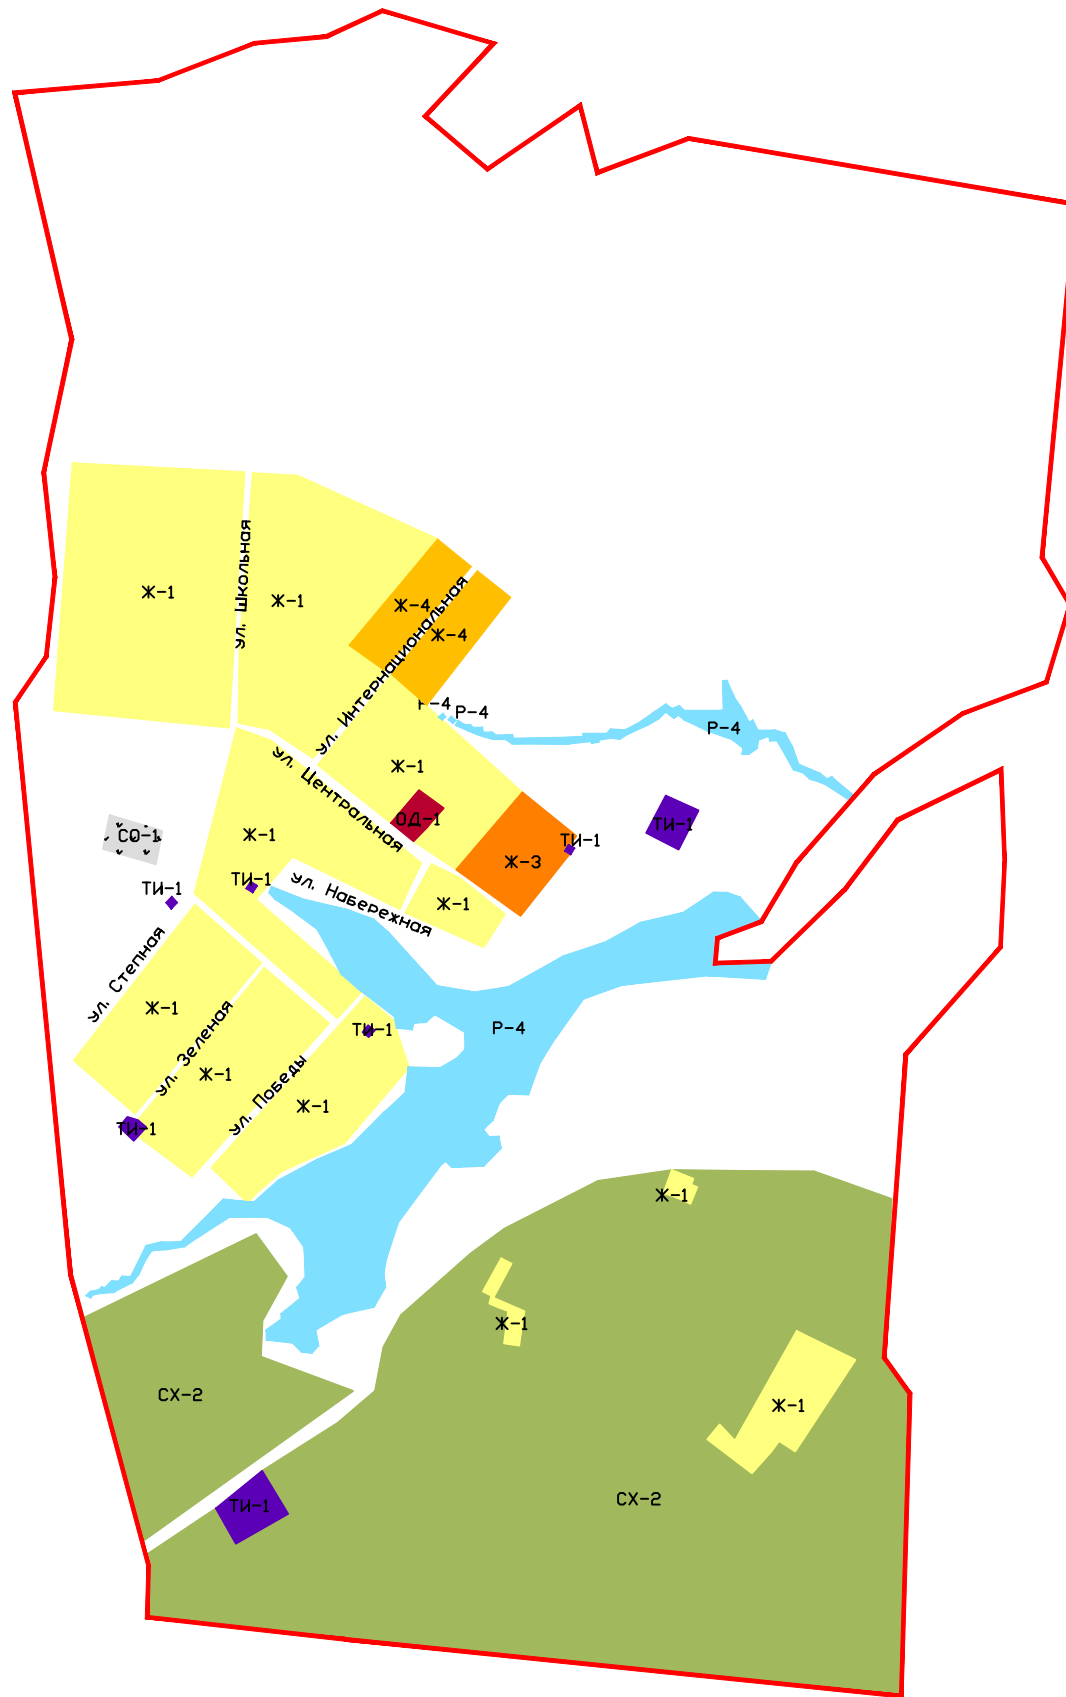

# Правила землепользования и застройки Липовского муниципального образования Марковского муниципального района Саратовской области

## Карта градостроительного зонирования село Яблоня Липовского муниципального образования Марковского муниципального района Саратовской области

### Условные обозначения и описания территориальных зон

- Границы**
- Граница населенного пункта с. Яблоня Липовского муниципального образования Марковского муниципального района
- Жилые зоны**
- Ж-1** Зона застройки индивидуальными жилыми домами
  - Ж-2** Зона застройки малоэтажными жилыми домами блокированной застройки и многоквартирными домами
  - Ж-3** Зона застройки объектами дошкольного, начального общего и среднего общего образования
  - Ж-4** Зона перспективного развития индивидуальной и малоэтажной жилой застройки
- Общественно-деловые зоны**
- ОД-1** Зона административно-делового и коммерческого назначения
  - ОД-2** Зона спортивного назначения
  - ОД-3** Зона размещения объектов здравоохранения и соцзащиты
  - ОД-4** Зона размещения объектов религиозного назначения
- Производственно-коммунальные зоны**
- ПК-2** Зона производственно-коммунальных объектов IV класса опасности (с СЗЗ 100 м)
  - ПК-4** Зона пожарных депо
- Зоны сельскохозяйственного использования**
- СХ-1** Зона сельскохозяйственных угодий
  - СХ-2** Зона сельскохозяйственного производства

### Зоны сельскохозяйственного назначения

- СХН-1** Зона сельскохозяйственного назначения