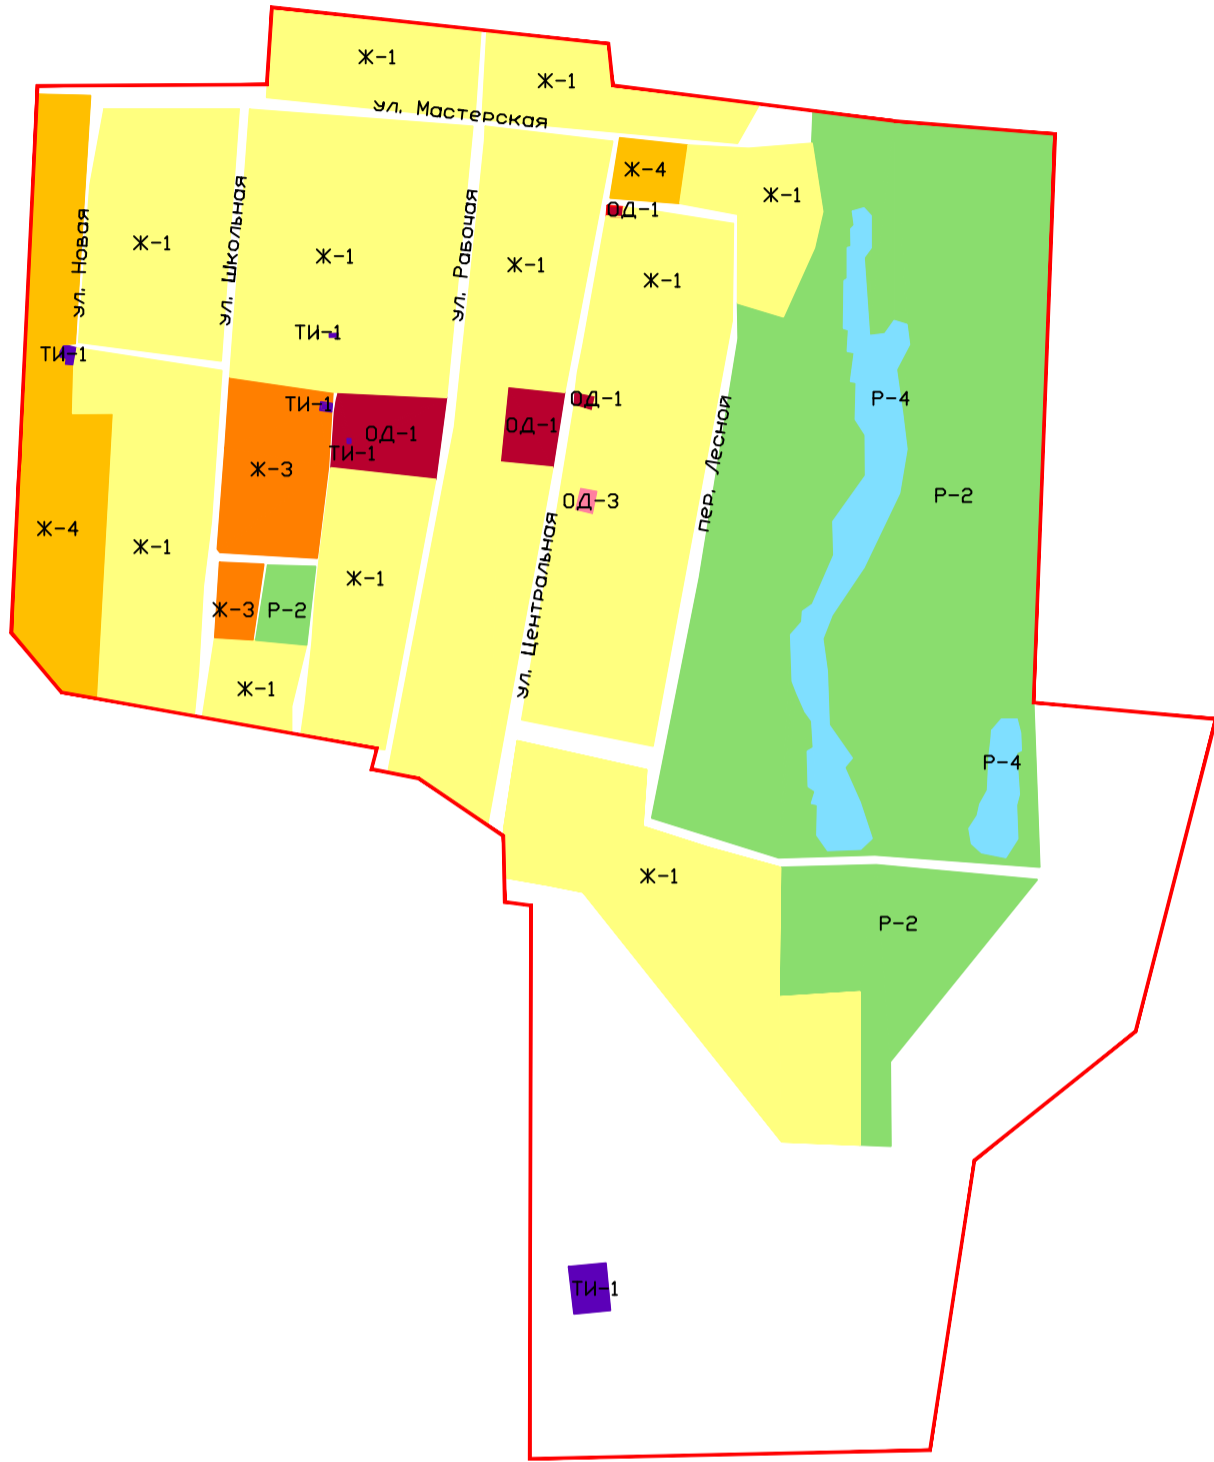

Правила землепользования и застройки Липовского муниципального образования Марковского муниципального района Саратовской области

Карта градостроительного зонирования поселок имени Тельмана Липовского муниципального образования Марковского муниципального района Саратовской области