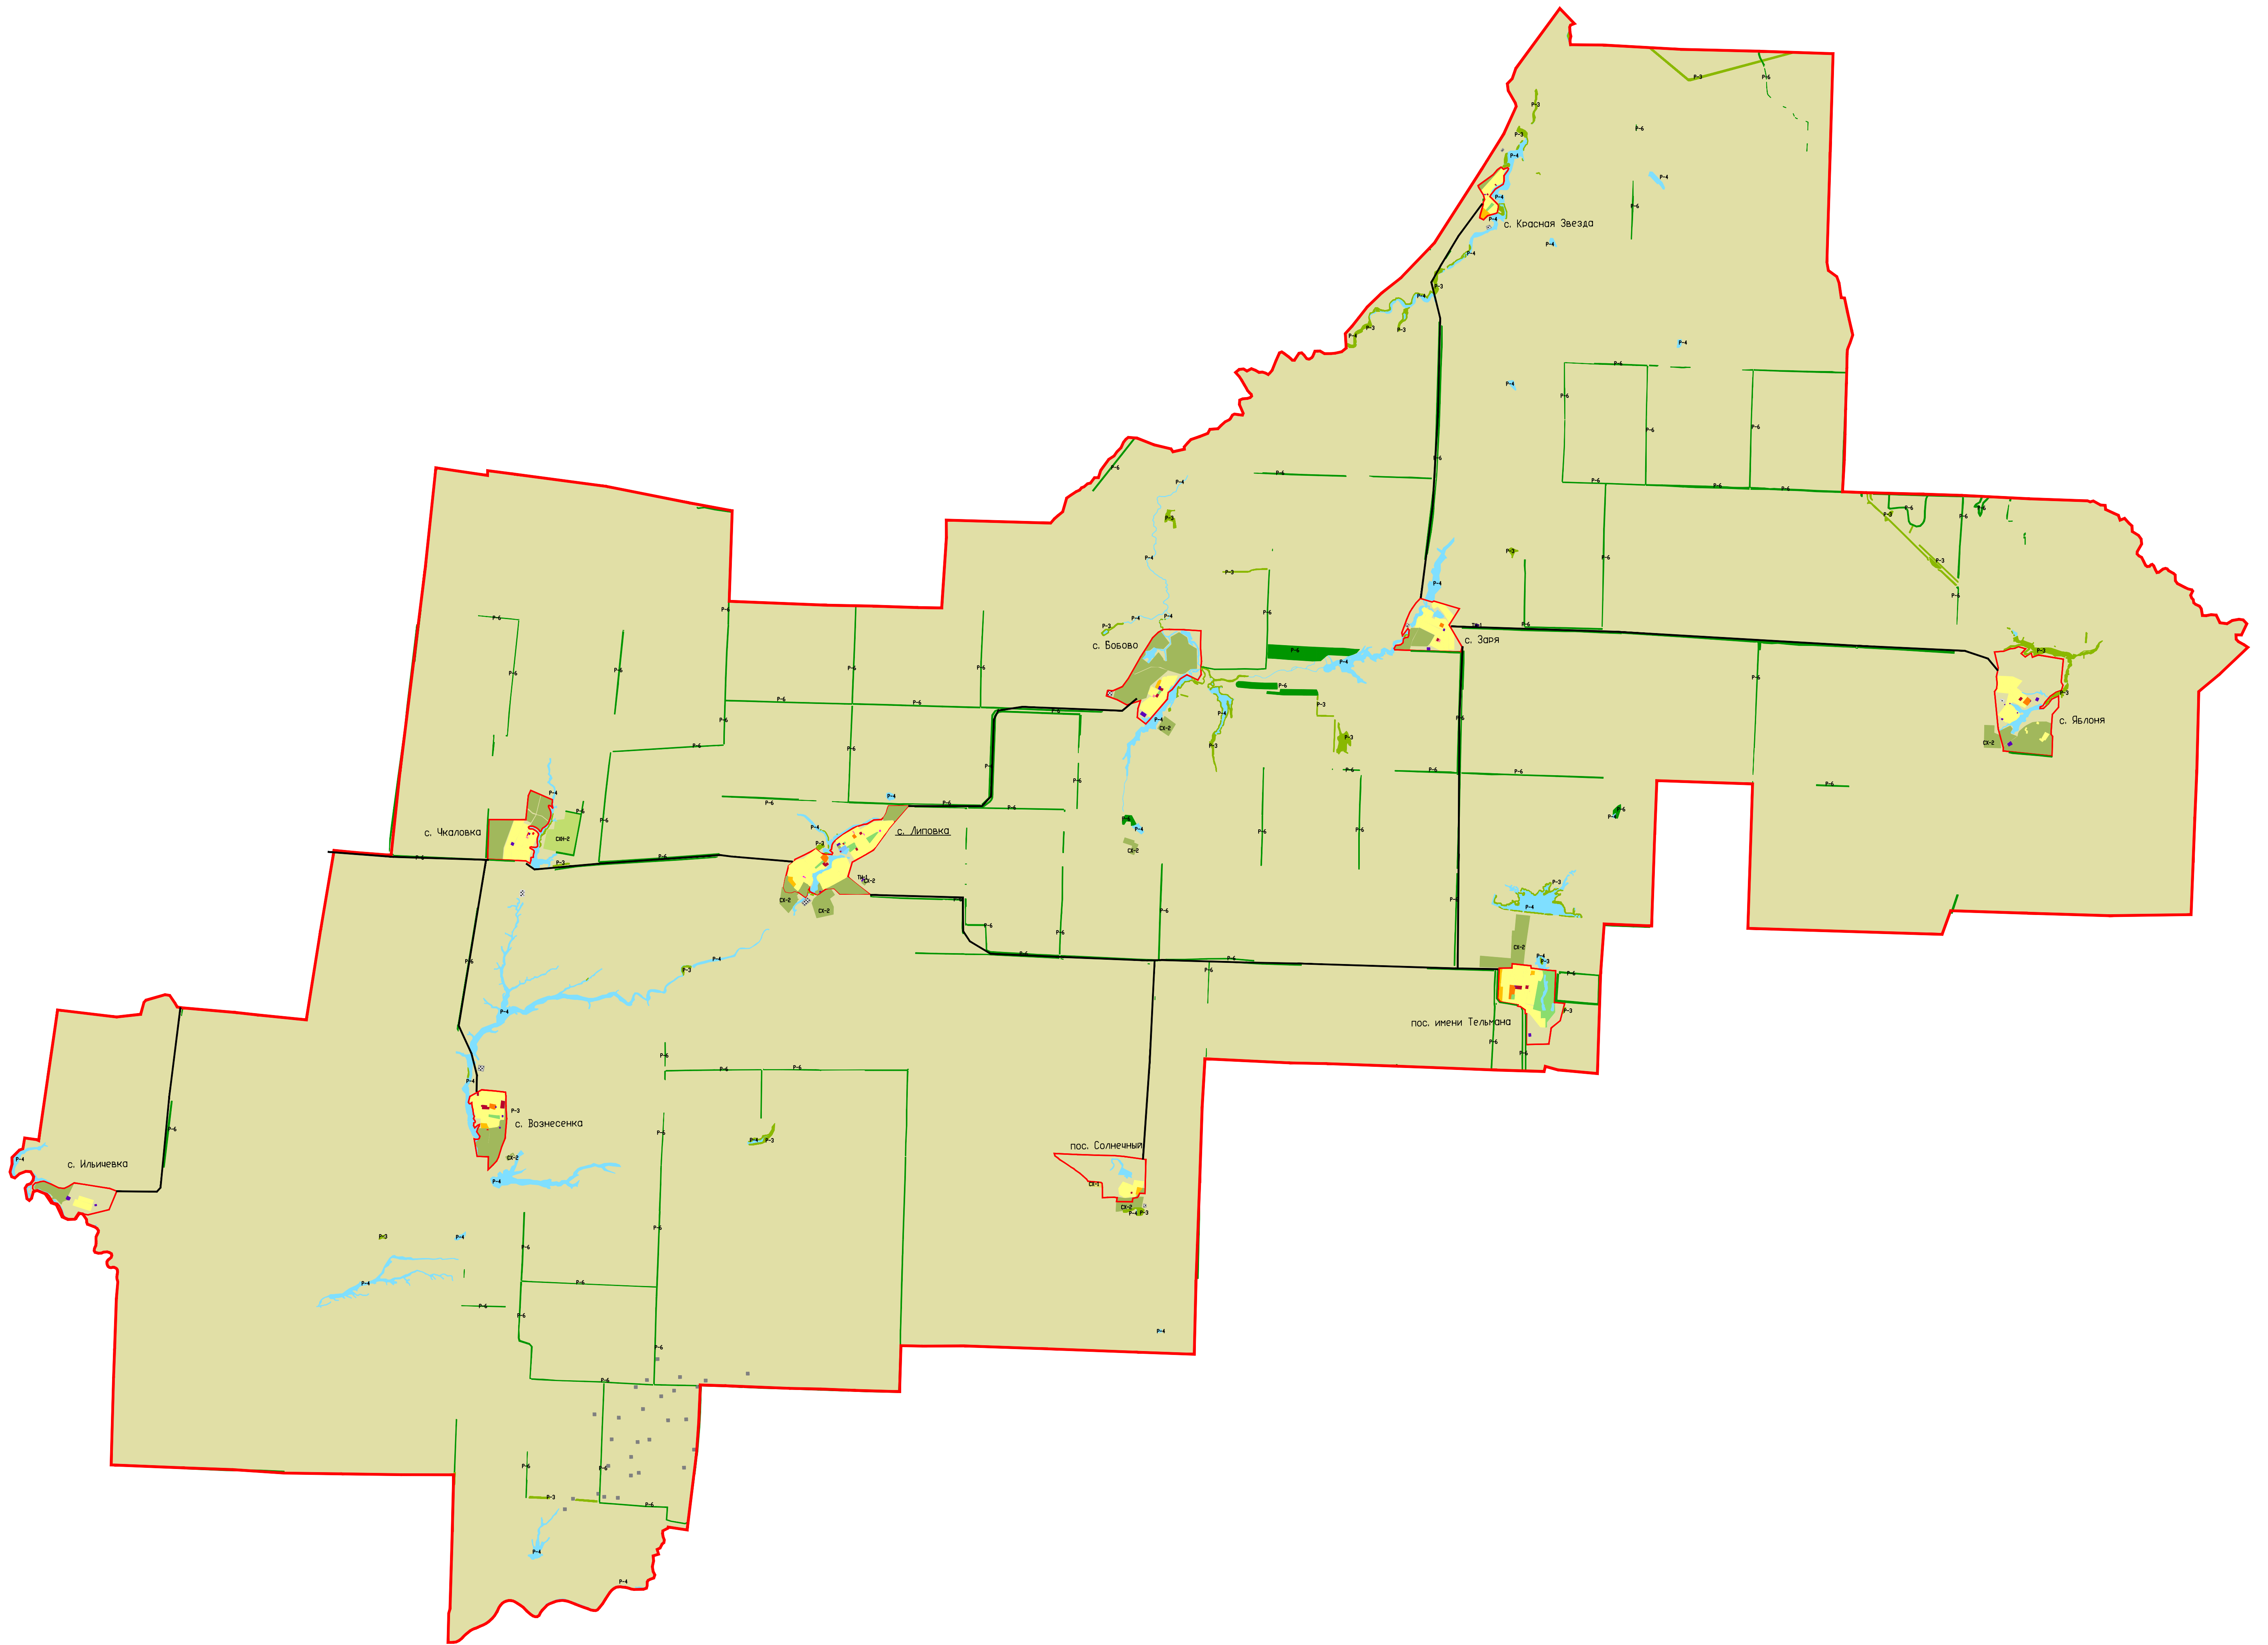

# Правила землепользования и застройки Липовского муниципального образования Марковского муниципального района Саратовской области

## Карта градостроительного зонирования территории Липовского муниципального образования Марковского муниципального района Саратовской области

### Условные обозначения и описания территориальных зон

- Границы**
- Граница Липовского муниципального образования Марковского муниципального района
  - Границы населенных пунктов Липовского МО Марковского муниципального района
- Жилые зоны**
- Ж-1 Зона застройки индивидуальными жилыми домами
  - Ж-2 Зона застройки малоэтажными жилыми домами блокированной застройки и многоквартирными домами
  - Ж-3 Зона застройки объектами дошкольного, начального общего и среднего общего образования
  - Ж-4 Зона перспективного развития индивидуальной и малоэтажной жилой застройки
- Общественно-деловые зоны**
- ОД-1 Зона административно-делового и коммерческого назначения
  - ОД-2 Зона спортивного назначения
  - ОД-3 Зона размещения объектов здравоохранения и соцзащиты
  - ОД-4 Зона размещения объектов религиозного назначения
- Производственно-коммунальные зоны**
- ПК-2 Зона производственно-коммунальных объектов IV класса опасности (с СЗЗ 100 м)
  - ПК-4 Зона пожарных депо
- Зоны сельскохозяйственного использования**
- СХ-1 Зона сельскохозяйственных угодий
  - СХ-2 Зона сельскохозяйственного производства
  - СХ-3 Зона объектов гидротехнической инфраструктуры

### Зоны сельскохозяйственного назначения

- СХН-1 Зона сельскохозяйственного назначения
- СХН-2 Зона садов (с/х назначения)