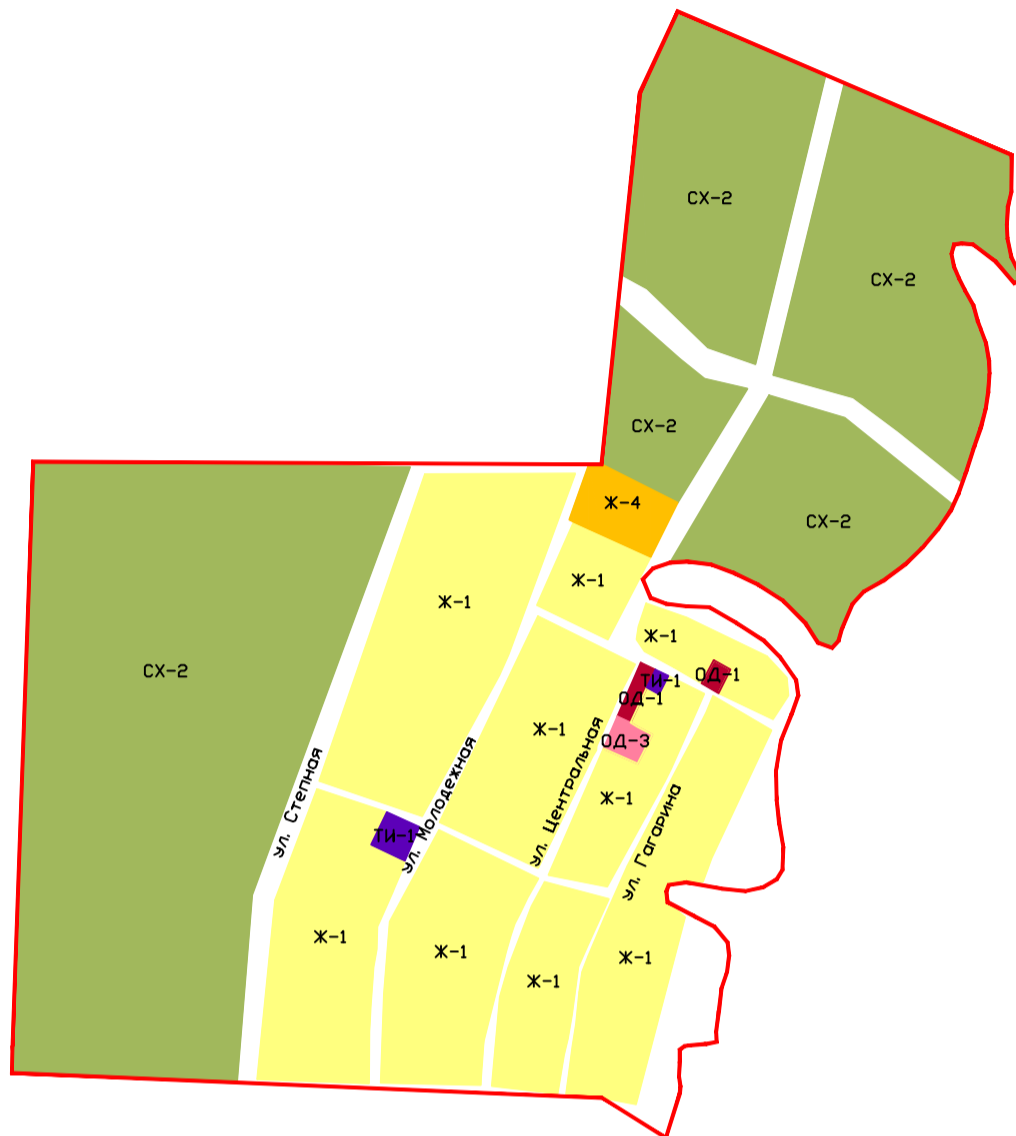

Правила землепользования и застройки Липовского муниципального образования Марковского муниципального района Саратовской области

Карта градостроительного зонирования село Чкаловка Липовского муниципального образования Марковского муниципального района Саратовской области

Условные обозначения и описания территориальных зон

Границы

Граница населенного пункта с. Чкаловка Липовского муниципального образования Марковского муниципального района

Жилые зоны

Зона застройки индивидуальными жилыми домами
Зона застройки малоэтажными жилыми домами блокированной застройки и многоквартирными домами
Зона застройки объектами дошкольного, начального общего и среднего общего образования
Зона перспективного развития индивидуальной и малоэтажной жилой застройки

Общественно-деловые зоны

Зона административно-делового и коммерческого назначения
Зона спортивного назначения
Зона размещения объектов здравоохранения и соцзащиты
Зона размещения объектов религиозного назначения

Производственно-коммунальные зоны

Зона производственно-коммунальных объектов IV класса опасности (с СЗЗ 100 м)
Зона пожарных депо

Зоны сельскохозяйственного использования

Зона сельскохозяйственных угодий
Зона сельскохозяйственного производства

Зоны сельскохозяйственного назначения

Зона сельскохозяйственного назначения

Природно-рекреационные зоны

Зона парков, скверов, бульваров
Зона зеленых насаждений общего пользования
Зона акваторий

Зоны транспортной и инженерной инфраструктуры

Зона объектов инженерной инфраструктуры

Зоны специального назначения

Зона размещения кладбищ
Зона специального назначения

				Администрация Липовского муниципального образования Марковского муниципального района Саратовской области		
ГМП				Правила землепользования и застройки Липовского муниципального образования Марковского муниципального района Саратовской области		
Нацгр.						
Исполнитель						
				МАСШТАБ 1:10000		
				стадия	лист	листов
				ПЗЗ		
				Карта градостроительного зонирования с. Чкаловка Липовского МО Марковского муниципального района Саратовской области		
				000 "Энгельсторгсервис" г. Энгельс 2021 г.